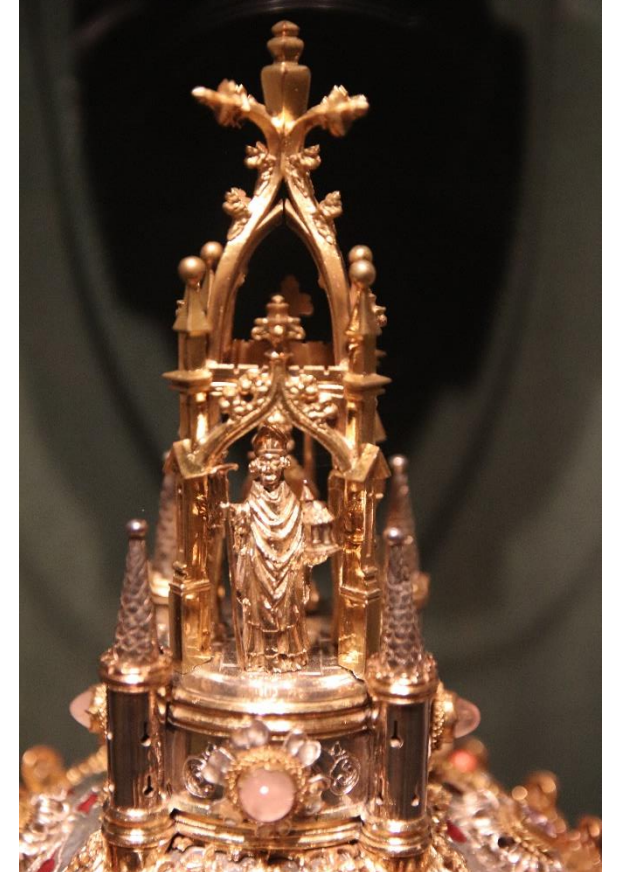

Gerettete Schätze der Benediktinerabtei Deutz

Portraits einiger Äbte, Abtstab, Mitra, Paramente und Kelche der
Abtei Deutz

Messkelche (gotische und barocke) aus der ehemaligen Abtei

Portraits einiger Äbte von Deutz

Krümme des Abtstabes und Mitra der Äbte

Heribert: Kelchverkleidung und Gehstock

Monstranzen der Abtei und Heriberts Armreliquiar

Paramente der ehemaligen Abtei

Die Abt-Casel mit Wappen

Ältestes Gewand mit Heribertdarstellung