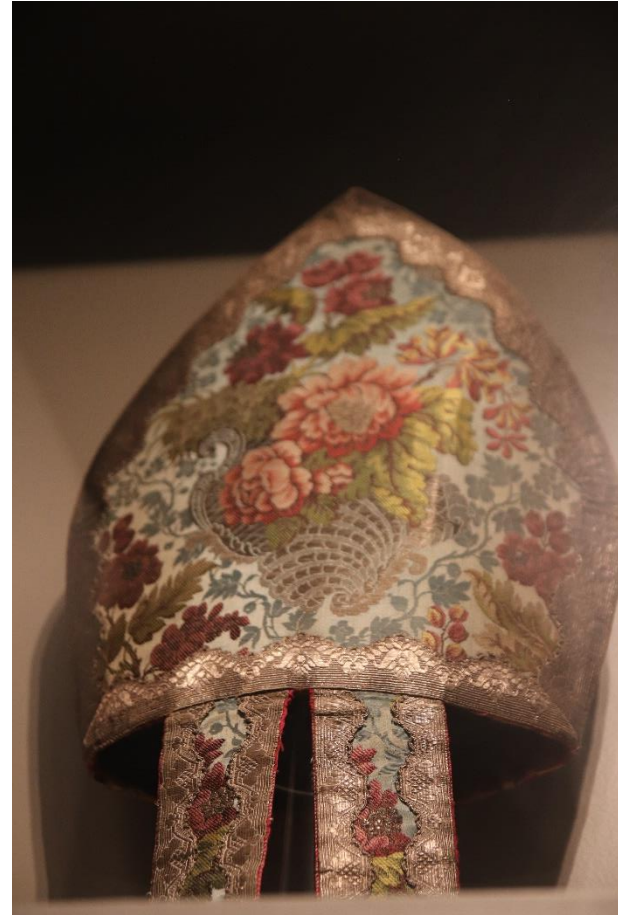

Gerettete Schätze der Benediktinerabtei Deutz

Portraits einiger Äbte, Abtstab, Mitra, Paramente und Kelche der
Abtei Deutz

Messkelche (gotische und barocke) aus der ehemaligen Abtei

Portraits einiger Äbte von Deutz

Krümme des Abtstabes und Mitra der Äbte

Heribert: Kelchverkleidung und Gehstock

Monstranzen der Abtei und Heriberts Armreliquiar

Paramente der ehemaligen Abtei

Die Abt-Casel mit Wappen

Ältestes Gewand mit Heribertdarstellung